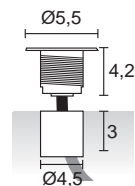

Inox

Recomendación

IP 68

Conector Gel
Instalación rápida
y sencilla (pág. 280)

Ref.	W	Lamp.	⚡	●
31201-W	1	PowerLED	⚡	●
31201-B	1	PowerLED	⚡	●

Accesorios:

Transformador electromagnético 12V

IP 66