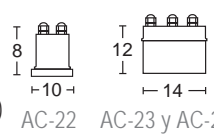

Ref.	W	Lamp.
31215	15	PowerLED

>> Sólo para uso sumergible.

Accesorio:

Transformador electromagnético 12V

Ver pág. 282

- Ref. AC-22 50W (máx. 3 luminarias)
- Ref. AC-23 150W (máx. 9 luminarias)
- Ref. AC-24 300W (máx. 18 luminarias)