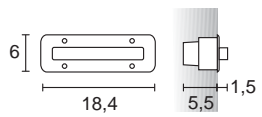

Empotrable de pared modelo SYNA, fabricado en tecnopolímero con marco en acero inoxidable. Difusor en policarbonato transparente y con dos prensaestopas. Grado de protección IP-68 y aislamiento de Clase III. Incorpora 3 ó 10 leds de color blanco, azul o verde, según modelo. Se suministra con caja de protección de tecnopolímero para facilitar la instalación.

Inox

Ref.	W	Lamp.
30167-W	3,6	LED
30167-B	3,6	LED
30167-V	3,6	LED

Ref.	W	Lamp.
30169	3,6	LED

(1 Led) emisión azul >>

(2 Leds) emisión blanca >>

Accesorio:

Ref. **1289** Transformador electrónico (24V)
10 W / 350mA (max. 2 luminarias)

Ref. **1288** Transformador electrónico (24V)
15 W / 350mA (max. 4 luminarias)

Ver pág. 282

>> Para Ref. 30167 y 30169

Ref.	W	Lamp.
30168-W	1,3	LED
30168-B	1,3	LED
30168-V	1,3	LED

Accesorio:

Ref. **1290** Transformador electrónico
Máximo 7 luminarias, entrada 95-240V 50/60 Hz.
Salida 24V corriente continua y protección cortocircuito.
Sección cables entrada y salida: 2 x 0,75.
Distancia max. puntos de luz/alimentador: 30 m.

Ver pág. 282

>> Para Ref. 30168

Otras aplicaciones

Emp. pared pág.110

Emp. suelo pág.143