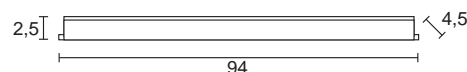

Alm

G

Ref.	W	Lamp.	Beam	Angle
31207	9	PowerLED	⚡	○

Ref.	W	Lamp.	Beam	Angle
31208	18	PowerLED	⚡	○

>> 2 anclajes de fijación incluidos para orientar la luminaria.

Otras aplicaciones:

Sup. pared [pág.38](#)

Accesorio: