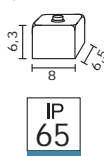

Inox

Ref.	W	Lumens	Lamp.	Portalámp.
32204	24x2,5	2544	Led PAR-56 V2	●●● GX16d
32205	24x2,5	4320	Led PAR-56 V2	○ GX16d

Ref. AC-31605

Pulsador de circuito cerrado, con aplicación de superficie.

Recomendación