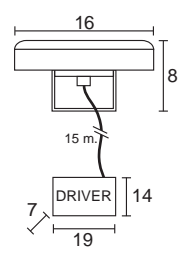

Proyector sumergible modelo NELL, fabricado en acero inoxidable AISI 316 con acabado brillo. Fijación con abrazadera orientable. Idóneo para fuentes y jardines, y sólo de uso sumergible hasta un máximo de 2 m. Grado de protección IP-68 y aislamiento de Clase III. Incorpora 15 power leds (ángulo 20°) con luz de color blanco cálido y una potencia total de 15W. Se suministra con cable de 2,8 m.

Ref.	W	Lamp.
31215	15	PowerLED

>> Sólo para uso sumergible.

Accesorio:

Transformador electromagnético 12V

Ver pág. 282

- Ref. AC-22 50W (máx. 3 luminarias)
- Ref. AC-23 150W (máx. 9 luminarias)
- Ref. AC-24 300W (máx. 18 luminarias)

Recomendación

Conector Gel
Instalación rápida y sencilla (pág. 280)

Proyector sumergible modelo NELL RGB, fabricado en acero inoxidable AISI 316 con acabado brillo. Idóneo para fuentes y estanques, y sólo de uso sumergible hasta un máximo de 2 m. Grado de protección IP-68 y aislamiento de Clase III. Incorpora 21 power leds (ángulo 20°) con dispositivo de cambio de color y una potencia total de 21W. Se suministra con cable de 2,8 m. Se suministra con Driver programado.

Ref.	W	Lamp.
31216	21	PowerLED

>> Sólo para uso sumergible.

>> Se suministra con Driver pulsante para seleccionar las siguientes escenas correlativas:

- 1- Cambio de color cíclico con transición suave.
- 2- Bloqueo del color en cualquier momento de la transición.
- 3- Color rojo
- 4- Color azul
- 5- Color verde
- 6- Color blanco simulado
- 7- Color azul + rojo
- 8- Color rojo + verde
- 9- Color verde + azul
- 10- Off

Sistemas de Control

>> Consulte con nuestro departamento técnico cualquier proyecto con luminarias y sistemas de control RGB (Cónsola manual, mando a distancia, Sistema USB).

Recomendación

Conector Gel
Instalación rápida y sencilla (pág. 280)