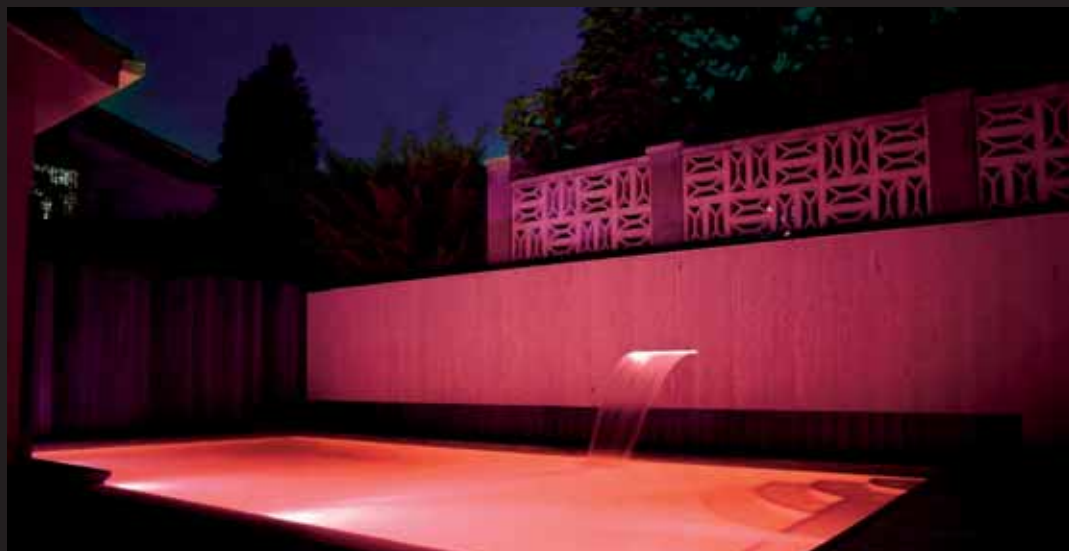

I ed par56 on I ed