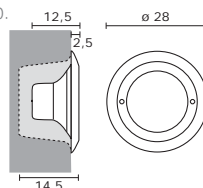

Inox

Ref.	W	Lumens	Lamp.	Portalámp.
32200	24x2,5	2544	Led PAR-56 V2	●●● GX16d
32201	24x2,5	4320	Led PAR-56 V2	○ GX16d

>> Precisa caja de empotrar para su instalación.

Accesorios:

Ref. **AC-31608**
Caja de empotrar para piscina de hormigón.