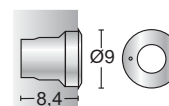

Ref.	W	Lamp.
1268-W	1,5	LED