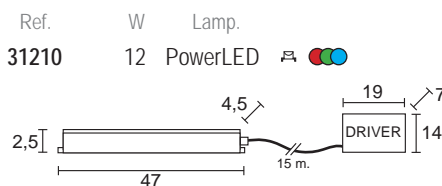

G

Alm

31210 (secuencia verde + azul)

>> 2 anclajes de fijación incluidos para orientar la luminaria.

Otras aplicaciones:

Sup. pared pág.38

Sistemas de Control

BP