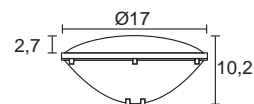

>> 1 lámpara ilumina 20m² en piscinas y no en fuentes (altura)