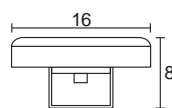

Proyector sumergible modelo NELL, fabricado en acero inoxidable AISI 316 con acabado brillo. Fijación con abrazadera orientable. Idóneo para fuentes y jardines, y sólo de uso sumergible hasta un máximo de 2 m. Grado de protección IP-68 y aislamiento de Clase III. Incorpora 15 power leds (ángulo 20°) con luz de color blanco cálido y una potencia total de 15W. Se suministra con cable de 2,8 m.

Ref.	W	Lamp.
31215	15	PowerLED

>> Sólo para uso sumergible.

Accesorio:

Transformador electromagnético 12V

Ver pág. 282

- Ref. AC-22 50W (máx. 3 luminarias)
- Ref. AC-23 150W (máx. 9 luminarias)
- Ref. AC-24 300W (máx. 18 luminarias)

Recomendación

Conector Gel
Instalación rápida y sencilla (pág. 280)

Proyector sumergible modelo NELL RGB, fabricado en acero inoxidable AISI 316 con acabado brillo. Idóneo para fuentes y estanques, y sólo de uso sumergible hasta un máximo de 2 m. Grado de protección IP-68 y aislamiento de Clase III. Incorpora 21 power leds (ángulo 20°) con dispositivo de cambio de color y una potencia total de 21W. Se suministra con cable de 2,8 m. Se suministra con Driver programado.

Ref.	W	Lamp.
31216	21	PowerLED

>> Sólo para uso sumergible.

>> Se suministra con Driver pulsante para seleccionar las siguientes escenas correlativas:

- 1- Cambio de color cíclico con transición suave.
- 2- Bloqueo del color en cualquier momento de la transición.
- 3- Color rojo
- 4- Color azul
- 5- Color verde
- 6- Color blanco simulado
- 7- Color azul + rojo
- 8- Color rojo + verde
- 9- Color verde + azul
- 10- Off

Sistemas de Control

>> Consulte con nuestro departamento técnico cualquier proyecto con luminarias y sistemas de control RGB (Cónsola manual, mando a distancia, Sistema USB).

Recomendación

Conector Gel
Instalación rápida y sencilla (pág. 280)