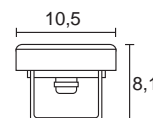

Proyector sumergible modelo AIMAR, fabricado en acero inoxidable AISI 316L. Fijación con abrazadera orientable. Idóneo para fuentes y jardines, y sumergible hasta un máximo de 2 m. Grado de protección IP-68 y aislamiento de Clase III. Incorpora 6 leds con luz de color azul o blanco cálido (ángulo 20°). Se suministra con cable de 2,8 m.

Inox

Ref.	W	Lamp.
31213-W	6	LED
31213-B	6	LED

Recomendación

IP 68

Conector Gel
Instalación rápida y sencilla (pág. 280)

Transformador electromagnético 12V

IP 66

Ver pág. 282

- Ref. AC-22 50W (máx. 8 luminarias)
- Ref. AC-23 150W (máx. 24 luminarias)
- Ref. AC-24 300W (máx. 48 luminarias)

AC-22 AC-23 y AC-24