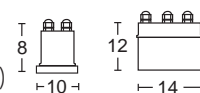

Ver pág. 282

Ref. AC-22 50W (máx. 40 luminarias)

Ref. AC-23 150W (máx. 120 luminarias)

Ref. AC-24 300W (máx. 200 luminarias)