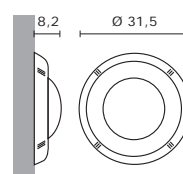

Ref.	W	Lumens	Lamp.	Portalámp.
32204	24x2,5	2544	Led PAR-56 V2	●●● GX16d
32205	24x2,5	4320	Led PAR-56 V2	○ GX16d