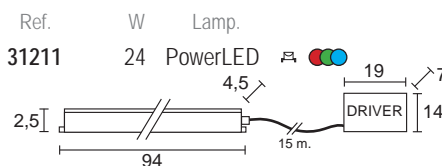

G

Alm

31210 (secuencia verde + azul)

>> 2 anclajes de fijación incluidos para orientar la luminaria.

Otras aplicaciones:

Sup. pared pág.38

Sistemas de Control

BP