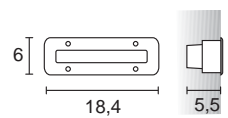

Empotrable de pared modelo SYNA, fabricado en tecnopolímero con marco en acero inoxidable. Difusor en policarbonato transparente y con dos prensaestopas. Grado de protección IP-68 y aislamiento de Clase III. Incorpora 3 ó 10 leds de color blanco, azul o verde, según modelo. Se suministra con caja de protección de tecnopolímero para facilitar la instalación.

Inox

Ref.	W	Lamp.
30167-W	3,6	LED
30167-B	3,6	LED
30167-V	3,6	LED

Ref.	W	Lamp.
30169	3,6	LED

(1 Led) emisión azul >>

(2 Leds) emisión blanca >>

Accesorio:

Ref. **1289** Transformador electrónico (24V)
10 W / 350mA (max. 2 luminarias)

Ref. **1288** Transformador electrónico (24V)
15 W / 350mA (max. 4 luminarias)

Ver pág. 282

>> Para Ref. 30167 y 30169

Ref.	W	Lamp.
30168-W	1,3	LED
30168-B	1,3	LED
30168-V	1,3	LED

Accesorio:

Ref. **1290** Transformador electrónico
Máximo 7 luminarias, entrada 95-240V 50/60 Hz.
Salida 24V corriente continua y protección cortocircuito.
Sección cables entrada y salida: 2 x 0,75.
Distancia max. puntos de luz/alimentador: 30 m.

Ver pág. 282

>> Para Ref. 30168

Otras aplicaciones

Emp. pared pág.110

Emp. suelo pág.143