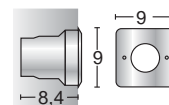

Ref.	W	Lamp.
1265-V	1,5	LED