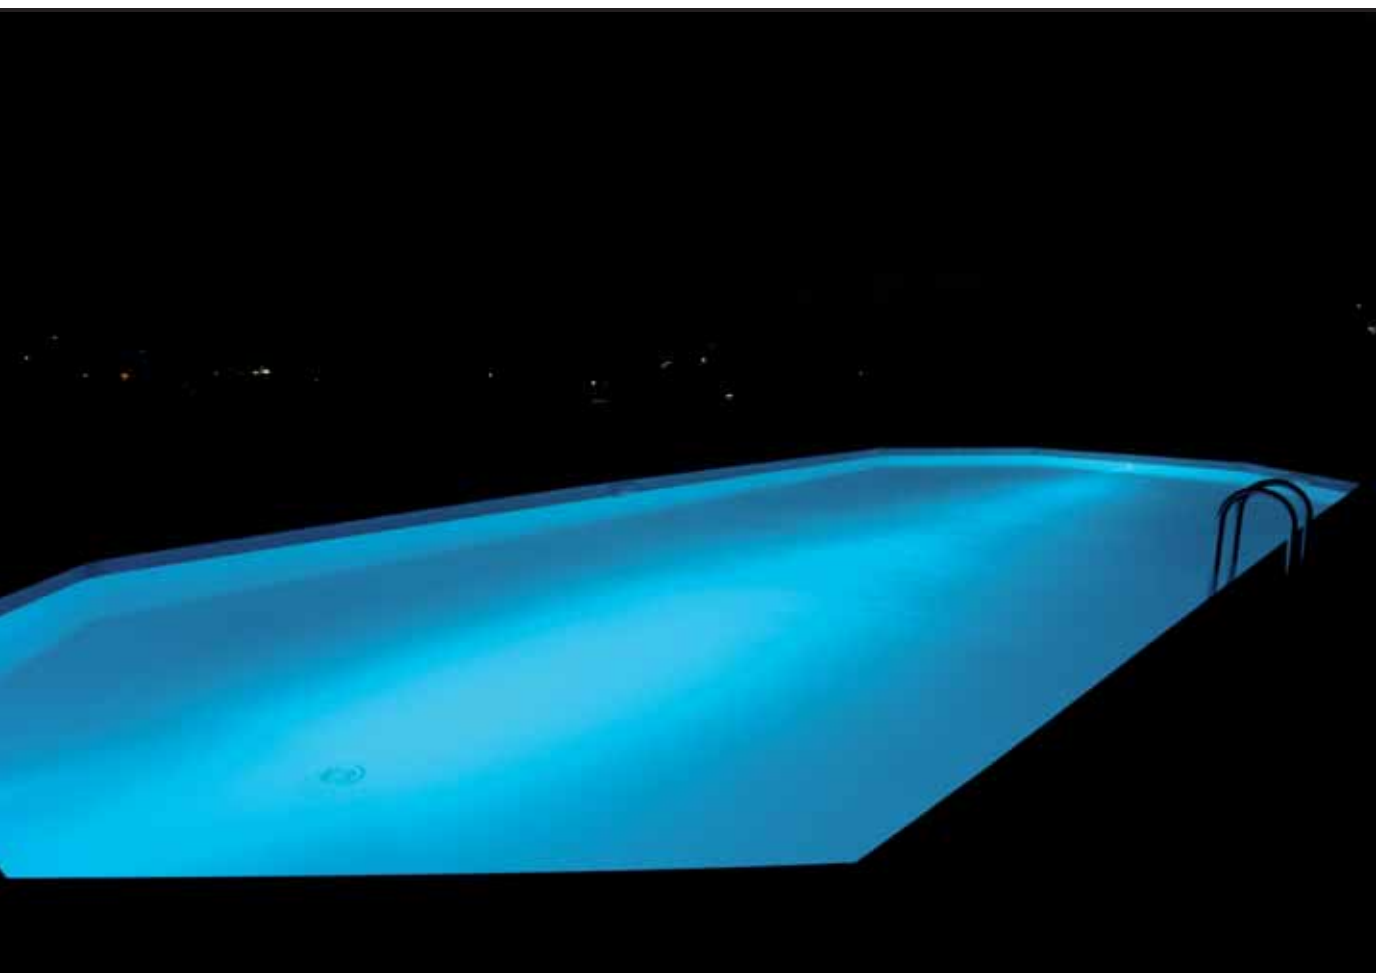

Ver pág. 282

Ref. AC-22 50W (máx. 40 luminarias)

Ref. AC-23 150W (máx. 120 luminarias)

Ref. AC-24 300W (máx. 200 luminarias)

AC-22 AC-23 y AC-24

Empotrable sumergible modelo TRIK, fabricado en acero inoxidable AISI 316L. Idóneo para fuentes y jardines, y sumergible hasta un máximo de 2 m. Grado de protección IP-68 y aislamiento de Clase III. Incorpora 6 power leds (ángulo 55°) con luz de color blanco cálido. Se suministra con aro de fijación para empotrar y cable de 2,8 m.