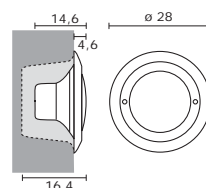

teseo on led V2 **new**

Sumergible empotrado para pared modelo TESEO ON LED, fabricado en acero inoxidable AISI 316L. Incluye lámpara PAR56 ON IED V2 en blanco o RGB de alta intensidad con una vida media de 100.000 horas y una potencia media de consumo de 70W. El modelo RGB, incorpora una placa electrónica que ofrece 7 colores fijos con 7 secuencias programables de cambio de color, con transición progresiva. Aislamiento de Clase III y grado de protección IP68.

Inox

Ref.	W	Lumens	Lamp.	Portalámp.
32200	24x2,5	2544	Led PAR-56 V2	●●● GX16d
32201	24x2,5	4320	Led PAR-56 V2	○ GX16d

>> Precisa caja de empotrar para su instalación.

Accesorios:

Ref. **AC-31608**
Caja de empotrar para piscina de hormigón.

Ref. **AC-31609**
Caja de empotrar para piscina prefabricada.

Ref. **AC-31605**
Pulsador de circuito cerrado, con aplicación de superficie.

Recomendación

Conector Gel

Instalación rápida y sencilla (pág. 280)

teseo **new**

Sumergible empotrado para pared modelo TESEO, fabricado en acero inoxidable AISI 316L. Incluye lámpara PAR56 en blanco o RGB de alta intensidad con una vida media de 100.000 horas y una potencia media de consumo de 60W. El modelo RGB, incorpora una placa electrónica que ofrece 7 colores fijos con 7 secuencias programables de cambio de color, con transición progresiva. Aislamiento de Clase III y grado de protección IP68.

Inox

Ref.	W	Lumens	Lamp.	Portalámp.
32202	27x1	1100	Led PAR-56	●●● GX16d
32203	27x1	1485	Led PAR-56	○ GX16d

>> Precisa caja de empotrar para su instalación.

Accesorios:

Ref. **AC-31608**
Caja de empotrar para piscina de hormigón.

Ref. **AC-31609**
Caja de empotrar para piscina prefabricada.

Ref. **AC-31605**
Pulsador de circuito cerrado, con aplicación de superficie.

Recomendación

Conector Gel

Instalación rápida y sencilla (pág. 280)