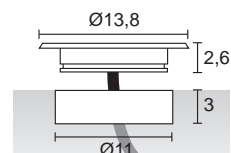

Empotrable sumergible modelo TRIK, fabricado en acero inoxidable AISI 316L. Idóneo para fuentes y jardines, y sumergible hasta un máximo de 2 m. Grado de protección IP-68 y aislamiento de Clase III. Incorpora 6 power leds (ángulo 55°) con luz de color blanco cálido. Se suministra con aro de fijación para empotrar y cable de 2,8 m.

Inox

Ref.	W	Lamp.
31214	6	PowerLED

Otras aplicaciones:

Accesorios:

Emp. suelo pág.140

Transformador electromagnético 12V

Ver pág. 282

Ref. AC-22 50W (máx. 8 luminarias)

Ref. AC-23 150W (máx. 24 luminarias)

Ref. AC-24 300W (máx. 48 luminarias)

IP
66

AC-22

AC-23 y AC-24