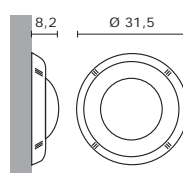

new medea On Led

Sumergible de superficie modelo MEDEA ON LED, fabricado en acero inoxidable AISI 316L. Incluye lámpara PAR56 V2 en blanco o RGB de alta intensidad con una vida media de 100.000 horas y una potencia media de consumo de 70W. El modelo RGB, incorpora una placa electrónica que ofrece 7 colores fijos con 7 secuencias programables de cambio de color, con transición progresiva. Aislamiento de Clase III y grado de protección IP68.

Inox

Ref.	W	Lumens	Lamp.	Portalámp.
32204	24x2,5	2544	Led PAR-56 V2	●●● GX16d
32205	24x2,5	4320	Led PAR-56 V2	○ GX16d

Ref. AC-31605

Pulsador de circuito cerrado, con aplicación de superficie.

Recomendación

IP 68

Conector Gel

Instalación rápida y sencilla (pág. 280)

new medea

Sumergible de superficie modelo MEDEA, fabricado en acero inoxidable AISI 316L. Incluye lámpara PAR56 en blanco o RGB de alta intensidad con una vida media de 100.000 horas y una potencia media de consumo de 60W. El modelo RGB, incorpora una placa electrónica que ofrece 7 colores fijos con 7 secuencias programables de cambio de color, con transición progresiva. Aislamiento de Clase III y grado de protección IP68.

Inox

Ref.	W	Lumens	Lamp.	Portalámp.
32206	27x1	1100	Led PAR-56	●●● GX16d
32207	27x1	1485	Led PAR-56	○ GX16d

Ref. AC-31605

Pulsador de circuito cerrado, con aplicación de superficie.

Recomendación

IP 68

Conector Gel

Instalación rápida y sencilla (pág. 280)