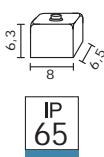

Inox

Ref.	W	Lumens	Lamp.	Portalámp.
32206	27x1	1100	Led PAR-56	●●● GX16d
32207	27x1	1485	Led PAR-56	○ GX16d

Ref. AC-31605

Pulsador de circuito cerrado, con aplicación de superficie.

Recomendación

IP 68

Conector Gel