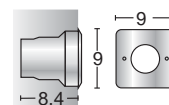

Ref.	W	Lamp.
1265-B	1,5	LED