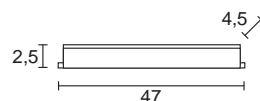

Ref.	W	Lamp.	Beam	Angle
31207	9	PowerLED	⚡	○