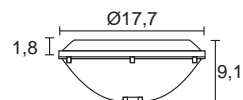

Led par56 on led V2

new

Lámpara LED PAR-56 OnLED V2 de 24 leds Luxeon de alta intensidad. Con una vida media de 100.000 horas y una potencia de 70W. Sistema electrónico de protección contra sobretemperaturas. El modelos RGB, incorpora una placa electrónica que ofrece 7 colores fijos con 7 secuencias programables de cambio de color, con transición progresiva.

Lámpara Led PAR56 ON LED V.2 RGB

Ref.	W	Lumens	Lamp.	Portalámp.
AC-31606	24x2,5	2544	Led PAR-56 V2	RGB GX16d

Lámpara Led PAR56 ON LED V.2 Blanca

Ref.	W	Lumens	Lamp.	Portalámp.
AC-31607	24x2,5	4320	Led PAR-56 V2	White GX16d

Led par56

Lámpara LED PAR-56 de 27 leds Luxeon de alta intensidad. Con una vida media de 100.000 horas y una potencia de 60W. Sistema electrónico protector contra sobretemperaturas. El modelo RGB, incorpora una placa electrónica que ofrece 7 colores fijos con 7 secuencias programables de cambio de color, con transición progresiva.

Lámpara Led PAR56 RGB

Ref.	W	Lumens	Lamp.	Portalámp.
AC-31600	27x1	1100	Led PAR-56	RGB GX16d

Lámpara Led PAR56 Blanca

Ref.	W	Lumens	Lamp.	Portalámp.
AC-31602	27x1	1485	Led PAR-56	White GX16d

>> 1 lámpara ilumina 20m² en piscinas y no en fuentes (altura)