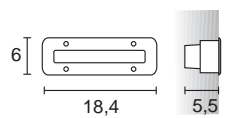

Ref.	W	Lamp.
30169	3,6	LED