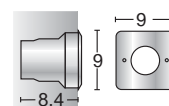

Empotrable de señalización modelo NAT-LED, cuerpo de tecnopolimero y aro de acero inoxidable con difusor de policarbonato opalizado. Grado de protección IP-68 y aislamiento de Clase III. Incorpora 9 top-leds con una potencia total de 1,5W (24V) de color blanco, azul o verde. Precisa de un transformador electrónico y permite su instalación en suelo.

Inox

Ref.	W	Lamp.
1265-W	1,5	LED

Ref.	W	Lamp.
1265-B	1,5	LED

Ref.	W	Lamp.
1265-V	1,5	LED

Ref.	W	Lamp.
1268-W	1,5	LED

Ref.	W	Lamp.
1268-B	1,5	LED

Ref.	W	Lamp.
1268-V	1,5	LED

Otras aplicaciones:

Emp. pared pág.113

Emp. suelo pág.142

>> Consejos de instalación, página 283.

Recomendación

IP
68

Conector Gel

Instalación rápida
y sencilla (pág. 280)

Ref. 1290 Transformador electrónico

Ver pág. 282

Conexión hasta 6 luminarias, entrada 95-240V 50/60 Hz.
Salida 24V corriente continua y protección cortocircuito.
Sección cables entrada y salida: 2 x 0,75.
Distancia max. puntos de luz/alimentador: 30 m.