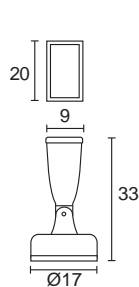

Ref.	W	Lamp.	Portalámp.
31181	70	HIT-DE	RX7s