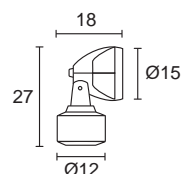

AN

Alm

>> Equipo incorporado.

Ref.	W	Lamp.
30070	21	LED

Ref.	W	Lamp.	Portalámp.
30071	35	HIT	G8,5

Ref.	W	Lamp.	Portalámp.
30074	150	HIT	G12
30075	250	HIT	G12

Proyector orientable modelo MIDI, fabricado en aluminio inyectado con posibilidad de seleccionar entre diferentes acabados y tamaños. Difusor en cristal templado transparente, grado de protección IP-65 y aislamiento de Clase I. Preparado para lámparas de halogenuros metálicos con portalámparas G12 o incorpora 3 leds, según modelo.