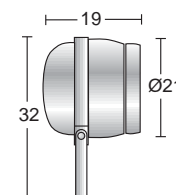

G

Alm

Ref.	W	Lamp.	Portalámp.	
30383	50	PAR-16	GU10	

ciclo

Proyector modelo CICLO, fabricado en aluminio inyectado gris y tecnopolímero color negro. Difusor de cristal templado transparente de 4 mm. de grosor. Grado de protección IP-66 o IP-65 según modelo y aislamiento de Clase I. Preparado para lámparas de halógenos metálicos con portalámparas RX7s.

G

Alm

Ref.	W	Lamp.	Portalámp.	
1465	70	HIT-DE	RX7s	

Ref.	W	Lamp.	Portalámp.	
1466	150	HIT-DE	RX7s	

mirage

Piqueta modelo MIRAGE fabricada en acero inoxidable AISI 316L con difusor de cristal transparente. Grado de protección IP-67 y aislamiento de Clase I. Preparada para lámparas halógenas con portalámparas GZ10. Se suministra con cable-clavija de 5 metros.