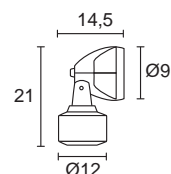

Ref.	W	Lamp.
30073	3	PowerLed