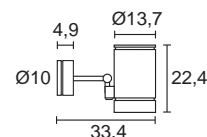

Alm

N G ES Ver pág. 283

Ref.	W	Lamp.
30001	4	LED

Accesorios

Piqueta
Ref. AC-30004 >> Se suministra con cable-clavija de 2 m.

>> Equipo electrónico incorporado.

Ref.	W	Lamp.	Portalámp.
30003	35	HIT	G12

Accesorios