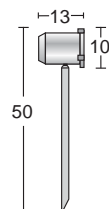

Ref.	W	Lamp.	Portalámp.
1341	50	PAR16	GZ10