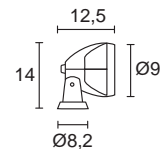

Alm

AN

Ref.	W	Lamp.
30073	3	PowerLed

>> Equipo incorporado.

Ref.	W	Lamp.	Portalámp.
30072	50	PAR16	GZ10

Proyector modelo NYX, fabricado en aluminio inyectado con acabado en antracita, tornillos en acero inoxidable A2 y difusor de cristal templado transparente de 4 mm. de grosor. Grado de protección IP-54 y aislamiento Clase I. Preparado para lámparas led y halogenuros metálicos con portalámparas G8,5 o G12. Equipo incorporado.