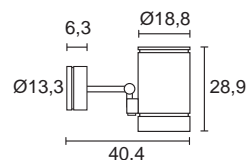

Ref.	W	Lamp.	Portalámp.
30002	150	HIT	G12