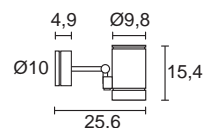

Ref.	W	Lamp.
30001	4	LED