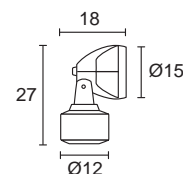

AN

Alm

>> Equipo incorporado.

Ref.	W	Lamp.
30070	21	LED

Ref.	W	Lamp.	Portalámp.
30071	35	HIT	G8,5

Ref.	W	Lamp.	Portalámp.
30074	150	HIT	G12
30075	250	HIT	G12

Proyector orientable modelo MIDI, fabricado en aluminio inyectado con posibilidad de seleccionar entre diferentes acabados y tamaños. Difusor en cristal templado transparente, grado de protección IP-65 y aislamiento de Clase I. Preparado para lámparas de halogenuros metálicos con portalámparas G12 o incorpora 3 leds, según modelo.