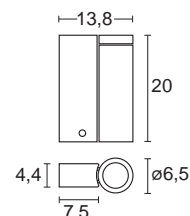

Ref.	W	Lamp.	Portalámp.	
30383	50	PAR-16	GU10	

ciclo

Proyector modelo CICLO, fabricado en aluminio inyectado gris y tecnopolímero color negro. Difusor de cristal templado transparente de 4 mm. de grosor. Grado de protección IP-66 o IP-65 según modelo y aislamiento de Clase I. Preparado para lámparas de halógenos metálicos con portalámparas RX7s.

G

Alm