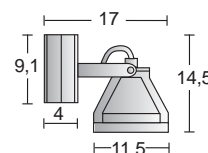

N G ES Ver pág. 283

Alm

Ref.	W	Lamp.	Portalámp.
1463	75	QT-14	G-9

Accesorios

Antideslumbrante
Ref. AC-4

Piqueta
Ref. AC-18

>> Se suministra con cable-clavija de 2 m.

Piqueta orientable modelo TAS, fabricada en poliamida con acabado en negro. Globo de cristal opal o difusor de cristal mate decorado, según modelo. Grado de protección IP-44 y aislamiento de Clase II. Preparada para lámparas de incandescencia con portalámparas E14. Se suministra con cable-clavija de 2 metros.