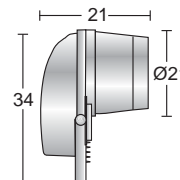

G

Alm

Ref.	W	Lamp.	Portalámp.	
1465	70	HIT-DE	RX7s	

Ref.	W	Lamp.	Portalámp.	
1466	150	HIT-DE	RX7s	

mirage

Piqueta modelo MIRAGE fabricada en acero inoxidable AISI 316L con difusor de cristal transparente. Grado de protección IP-67 y aislamiento de Clase I. Preparada para lámparas halógenas con portalámparas GZ10. Se suministra con cable-clavija de 5 metros.