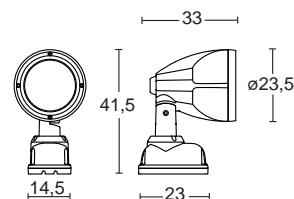

AN

Alm

>> Equipo incorporado.

Ref.	W	Lamp.
30070	21	LED

Ref.	W	Lamp.	Portalámp.
30071	35	HIT	G8,5

Ref.	W	Lamp.	Portalámp.
30074	150	HIT	G12
30075	250	HIT	G12

Proyector orientable modelo MIDI, fabricado en aluminio inyectado con posibilidad de seleccionar entre diferentes acabados y tamaños. Difusor en cristal templado transparente, grado de protección IP-65 y aislamiento de Clase I. Preparado para lámparas de halogenuros metálicos con portalámparas G12 o incorpora 3 leds, según modelo.