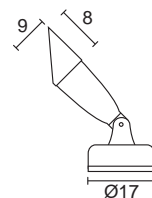

Accesorios

Base superficie hormigón
Ref. AC-31182

Piqueta
Ref. AC-31183